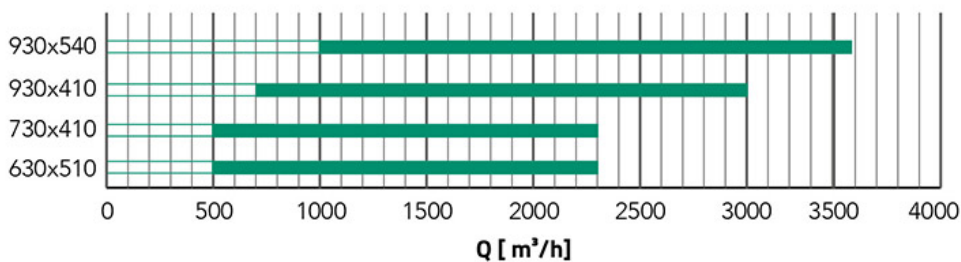

DIMENSIONI:

CODICE	A x B [mm]	FORO INSTALLAZIONE [mm]	A1 [mm]	B1 [mm]	PROFONDITÀ COLLO POSTERIORE (mm)
PWC100005	660 x 540	630 x 510	610	490	60
PWC100006	760 x 440	730 x 410	710	390	60
PWC100007	960 x 440	930 x 410	910	390	60
PWC100008	965 x 565	930 x 540	910	510	60

SELEZIONE RAPIDA PORTATA D'ARIA

ARTICOLI

CODICE	DESCRIZIONE
PWC100005	GRIGLIA DI RIPRESA IN PLASTICA ABS BIANCA CON FILTRO ESTRAIBILE - 630x510
PWC100006	GRIGLIA DI RIPRESA IN PLASTICA ABS BIANCA CON FILTRO ESTRAIBILE - 730x410
PWC100007	GRIGLIA DI RIPRESA IN PLASTICA ABS BIANCA CON FILTRO ESTRAIBILE - 930x410
PWC100008	GRIGLIA DI RIPRESA IN PLASTICA ABS BIANCA CON FILTRO ESTRAIBILE - 930x540